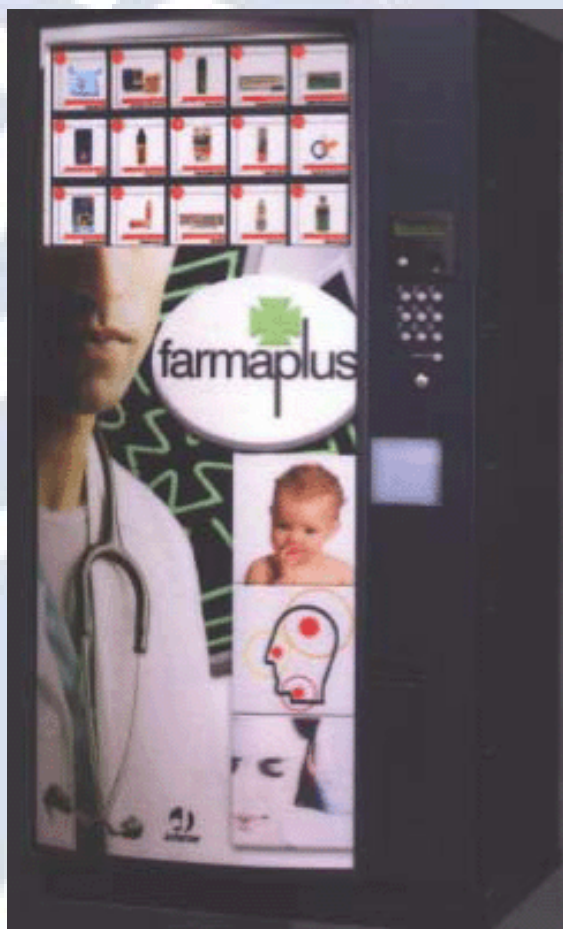

PARAFARMACIA

P.V.P. 8.777 €+ IVA

Los productos son emplazados sobre correas de arrastre horizontales y empujados por paletas hasta depositarlos en el ascensor, este los transporta hasta la altura de la mano del usuario.

SISTEMAS DE PAGO

- Conjunto de validador de moneda y administrador de cambio J-2000 de Jofemar, con cinco tubos de devolución y los más fiables sistemas contra todo tipo de fraude.

CAPACIDAD

- Dependiendo de las dimensiones del producto se pondrán incorporar un máximo de doce bandejas con cinco canales cada una, en cada canal se pueden incorporar un hasta 18 productos:
 - Producto de 60x10x20mm:1.080 unidades
 - Producto de 220x92x92mm:76 unidades
- Cada uno de los canales puede ser unido a números de selección independientes, consiguiendo un máximo de 60 selecciones.

OTROS

- Conexión para lector de billetes y lector de tarjetas.

DIMENSIONES

- Alto x Ancho x Fondo:1830 x 960 x 850 mm.
- (Alto 1923 mm. con soportes de madera).
- Peso: 395 Kg.

MÁXIMO CONSUMO

- 600 W.

TENSION DE ALIMENTACIÓN